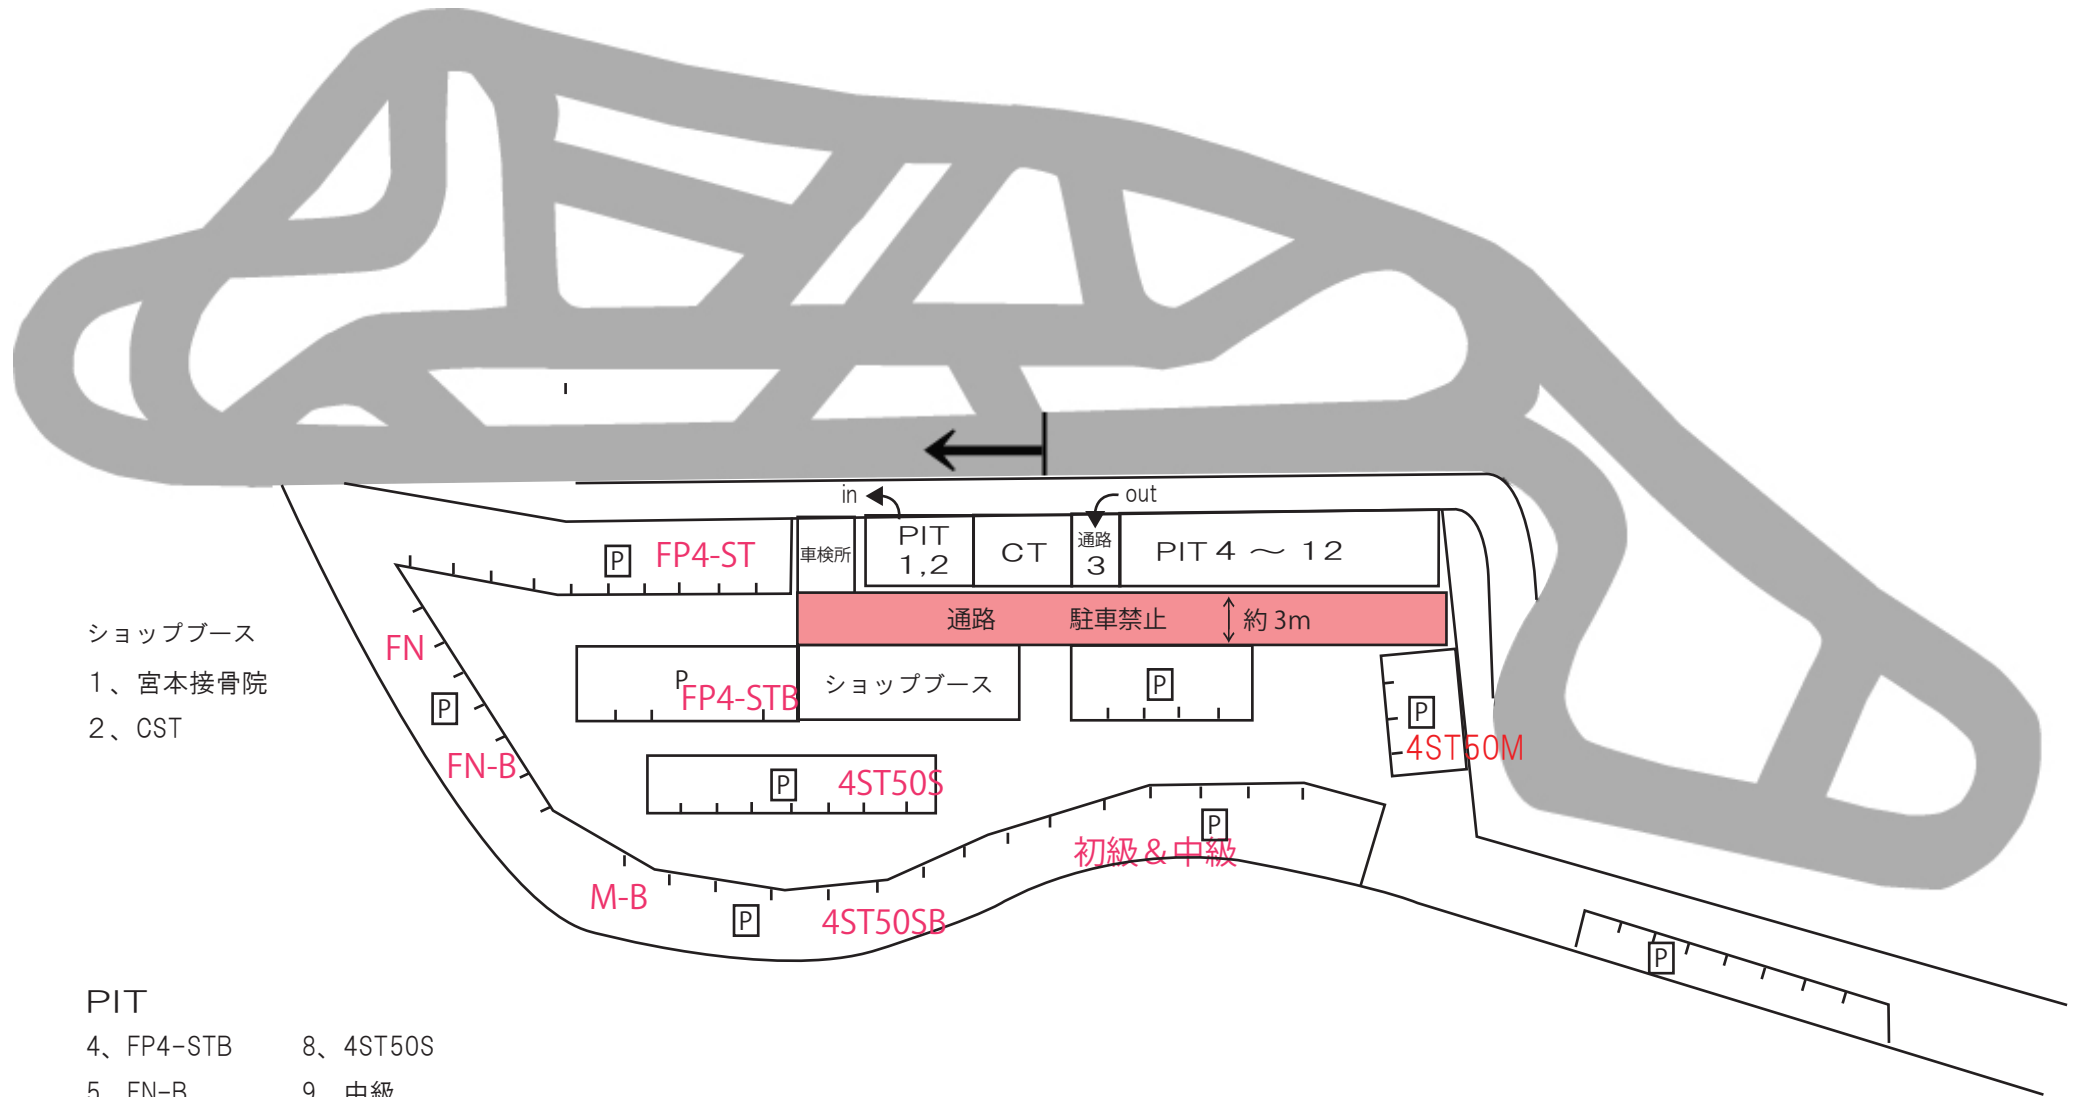

# 2021年11月7日 ALL☆STAR 最終戦 ピット図

ショップブース  
 1、宮本接骨院  
 2、CST

- PIT
- |           |           |
|-----------|-----------|
| 4、FP4-STB | 8、4ST50S  |
| 5、FN-B    | 9、中級      |
| 6、M-B     | 10、初級     |
| 7、FP-4ST  | 11、4ST50M |