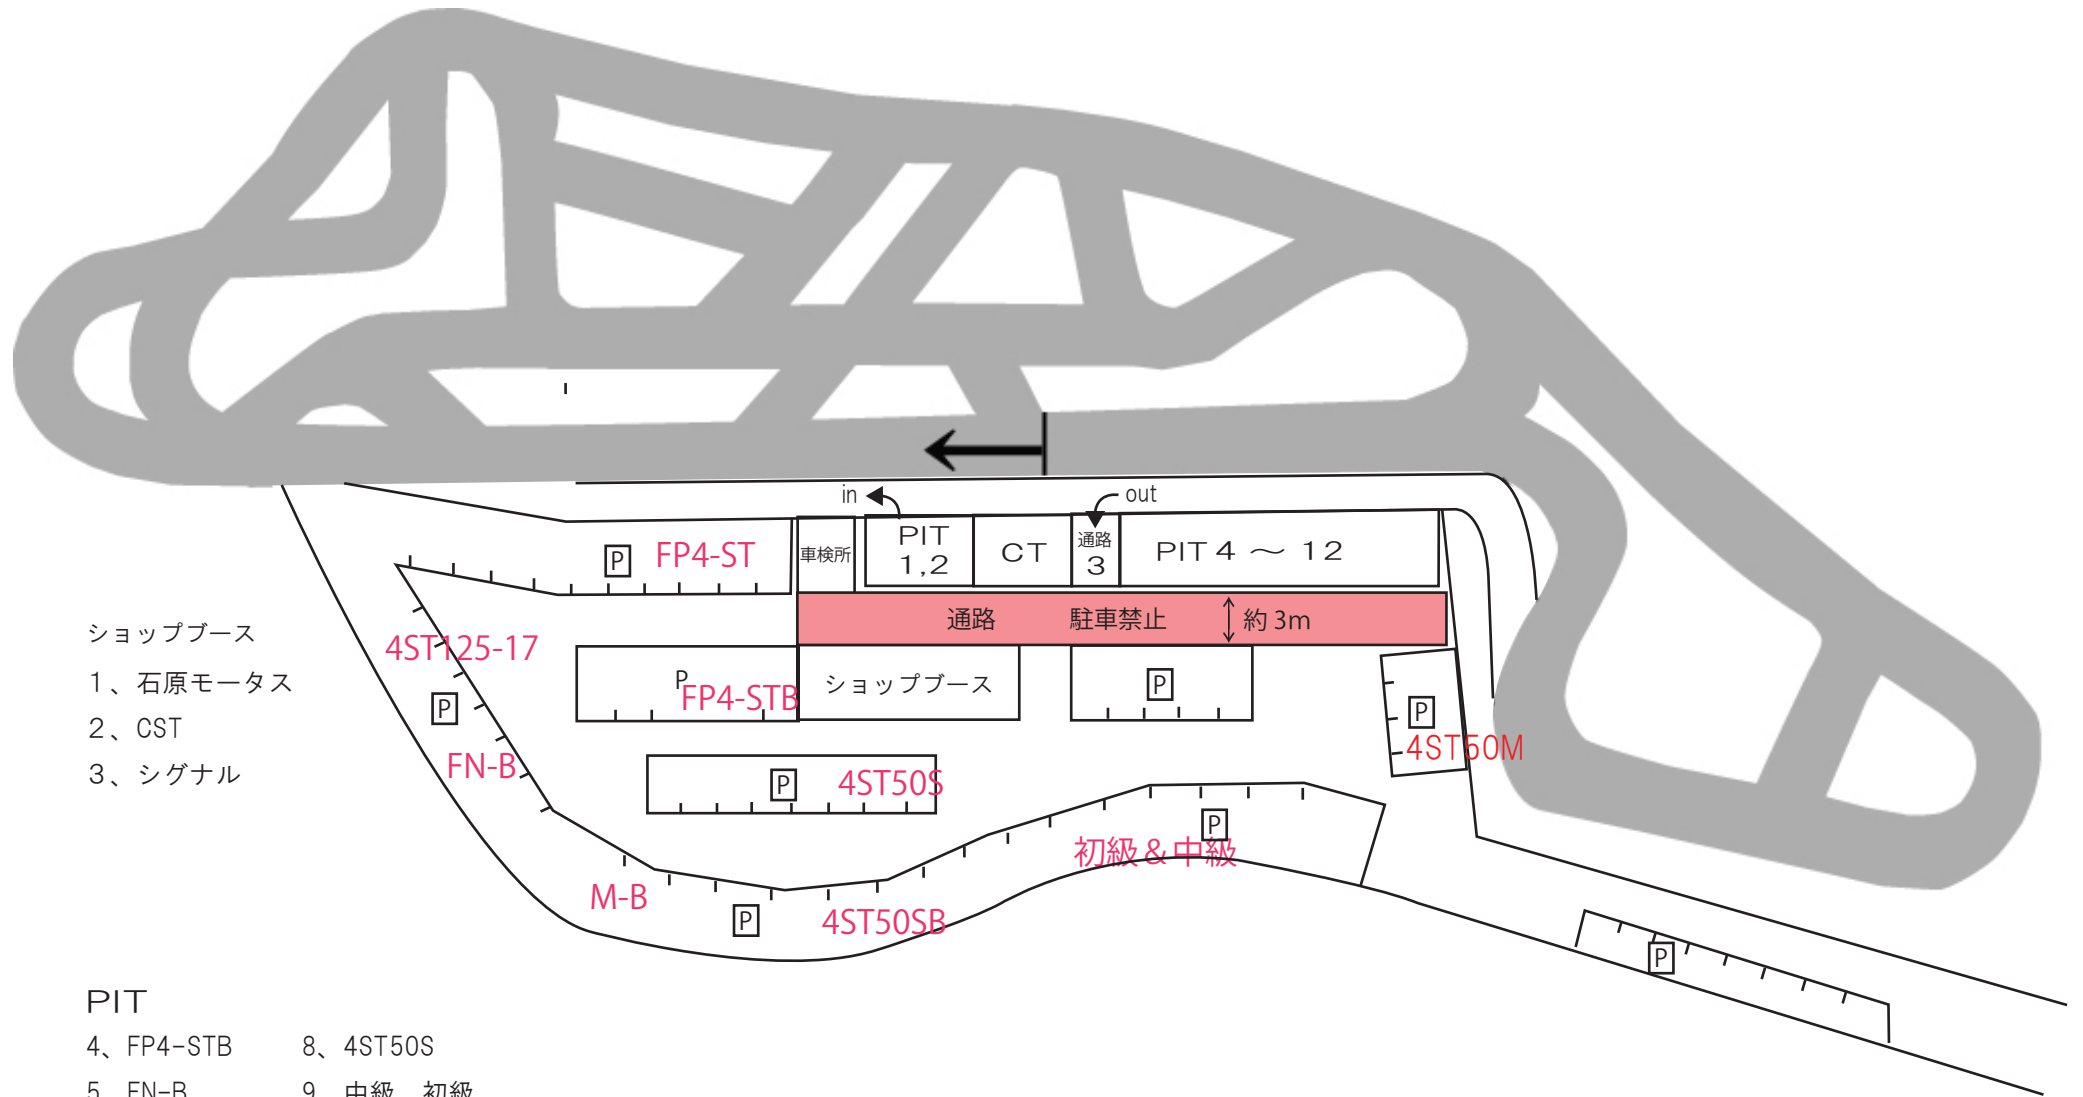

2022年11月13日 ALL☆STAR 最終戦 ピット図

- ショップブース
 1、石原モータス
 2、CST
 3、シグナル

- PIT
 4、FP4-STB 8、4ST50S
 5、FN-B 9、中級、初級
 6、M-B 10、4ST125-17
 7、FP-4ST 11、4ST50M